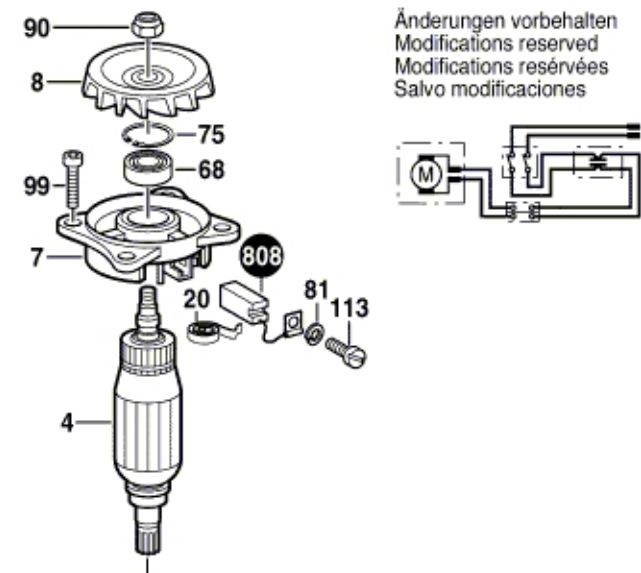

**Fig./Abb. 1**

Änderungen vorbehalten  
 Modifications reserved  
 Modifications réservées  
 Salvo modificaciones

mit Loctite 222 sichern  
 secure with Loctite 222

● = Pos. 803 1 617 000 019 mit 3 Fettuben à 45ml  
 1 617 000 019 with 3 x 45ml grease tubes  
 Bitte Schmierhinweise beachten!  
 Please note lubrication instructions!