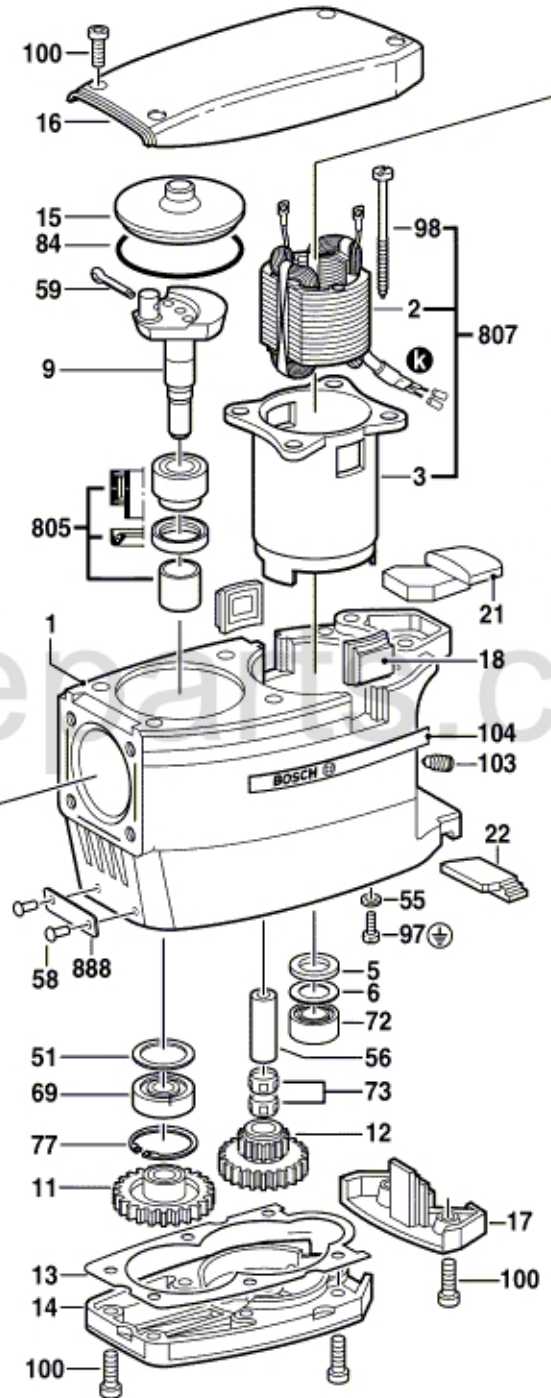

**Fig./Abb. 1**

Änderungen vorbehalten  
 Modifications reserved  
 Modifications réservées  
 Salvo modificaciones

mit Loctite 222 sichern  
 secure with Loctite 222

● = Pos. 803 1 617 000 019 mit 3 Fettuben à 45ml  
 1 617 000 019 with 3 x 45ml grease tubes  
 Bitte Schmierhinweise beachten!  
 Please note lubrication instructions!